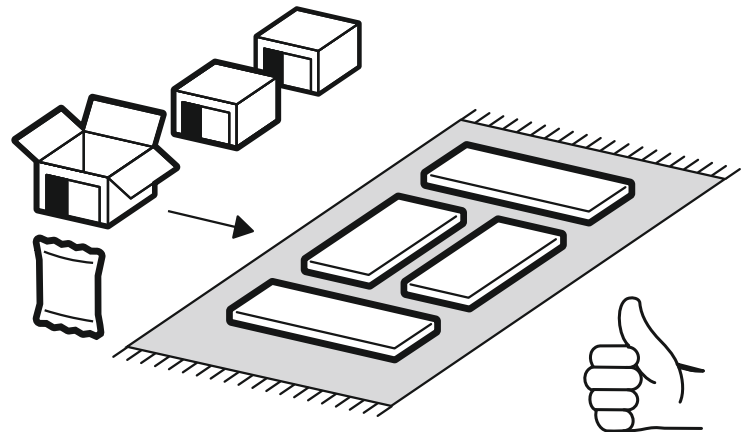

<https://interior-center.ru/>

БОСТОН Комод KM-800
BOSTON Chest KM-800

800	1056	400

RU Внимание! Чтобы избежать неприятных последствий, воспользуйтесь услугами профессиональных сборщиков мебели. Производитель оставляет за собой право вносить изменения в конструкцию изделий, не влияющие на функциональность и дизайн.

6,3x50	6,3x13		3,5x16		1,6x25	
						
6x	8x	1x	32x	6x	50x	12x
	350 mm					
6x			1x	4x	3x	
						4x

	AI		 L=mm		
1	Бок левый / Left side	1	1004	380	2/3
2	Бок правый / Right side	1	1004	380	
3	Крышка / Top	1	800	400	1/3
4	Дно / Bottom	1	800	400	
5	Полка / Shelf	2	768	380	2/3
6	Бок ящика / Drawer side	2	350	140	
7	Вязка ящика / Drawer binding	1	710	140	1/3
8	Фасад ящика / Drawer facade	1	196	796	
9	Фасад левый / Facade left	1	796	396	
10	Фасад правый / Facade right	1	796	396	
11	Дно ящика / Drawer bottom	1	742	350	
12	Задняя стенка ЛДВП / Back wall	1	795	344	
13	Соединитель / Connector	1	765		