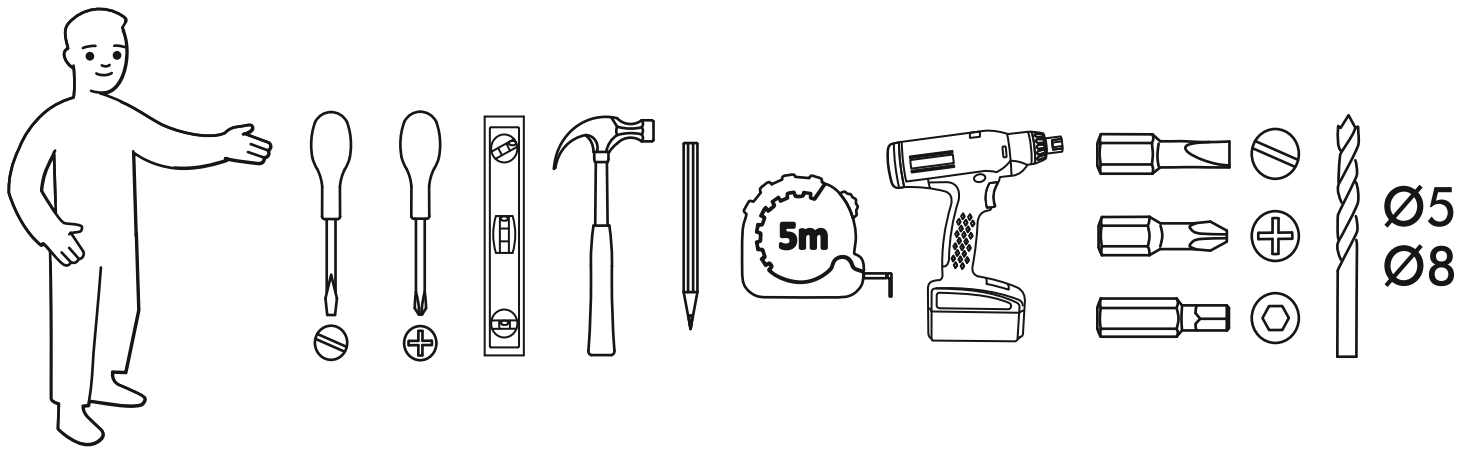

<https://interior-center.ru/>

БОСТОН Комод KM-800
BOSTON Chest KM-800

800	1056	400

RU Внимание! Чтобы избежать неприятных последствий, воспользуйтесь услугами профессиональных сборщиков мебели. Производитель оставляет за собой право вносить изменения в конструкцию изделий, не влияющие на функциональность и дизайн.