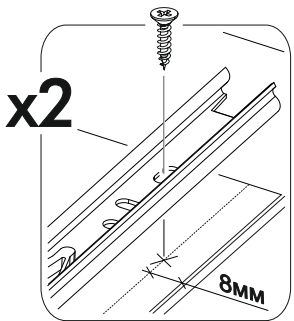

6,3x50	6,3x13		3,5x16		1,6x25	
						
6x	8x	1x	32x	6x	50x	12x
	350 mm					
6x			1x	4x	3x	
						4x

	AI		 L=mm		
1	Бок левый / Left side	1	1004	380	2/3
2	Бок правый / Right side	1	1004	380	
3	Крышка / Top	1	800	400	1/3
4	Дно / Bottom	1	800	400	
5	Полка / Shelf	2	768	380	2/3
6	Бок ящика / Drawer side	2	350	140	
7	Вязка ящика / Drawer binding	1	710	140	1/3
8	Фасад ящика / Drawer facade	1	196	796	
9	Фасад левый / Facade left	1	796	396	
10	Фасад правый / Facade right	1	796	396	
11	Дно ящика / Drawer bottom	1	742	350	
12	Задняя стенка ЛДВП / Back wall	1	795	344	
13	Соединитель / Connector	1	765		

5.

6.

7.

8.

9.

10.

11.

x2

9-10

x2

12.

1

2

10

13.

14.