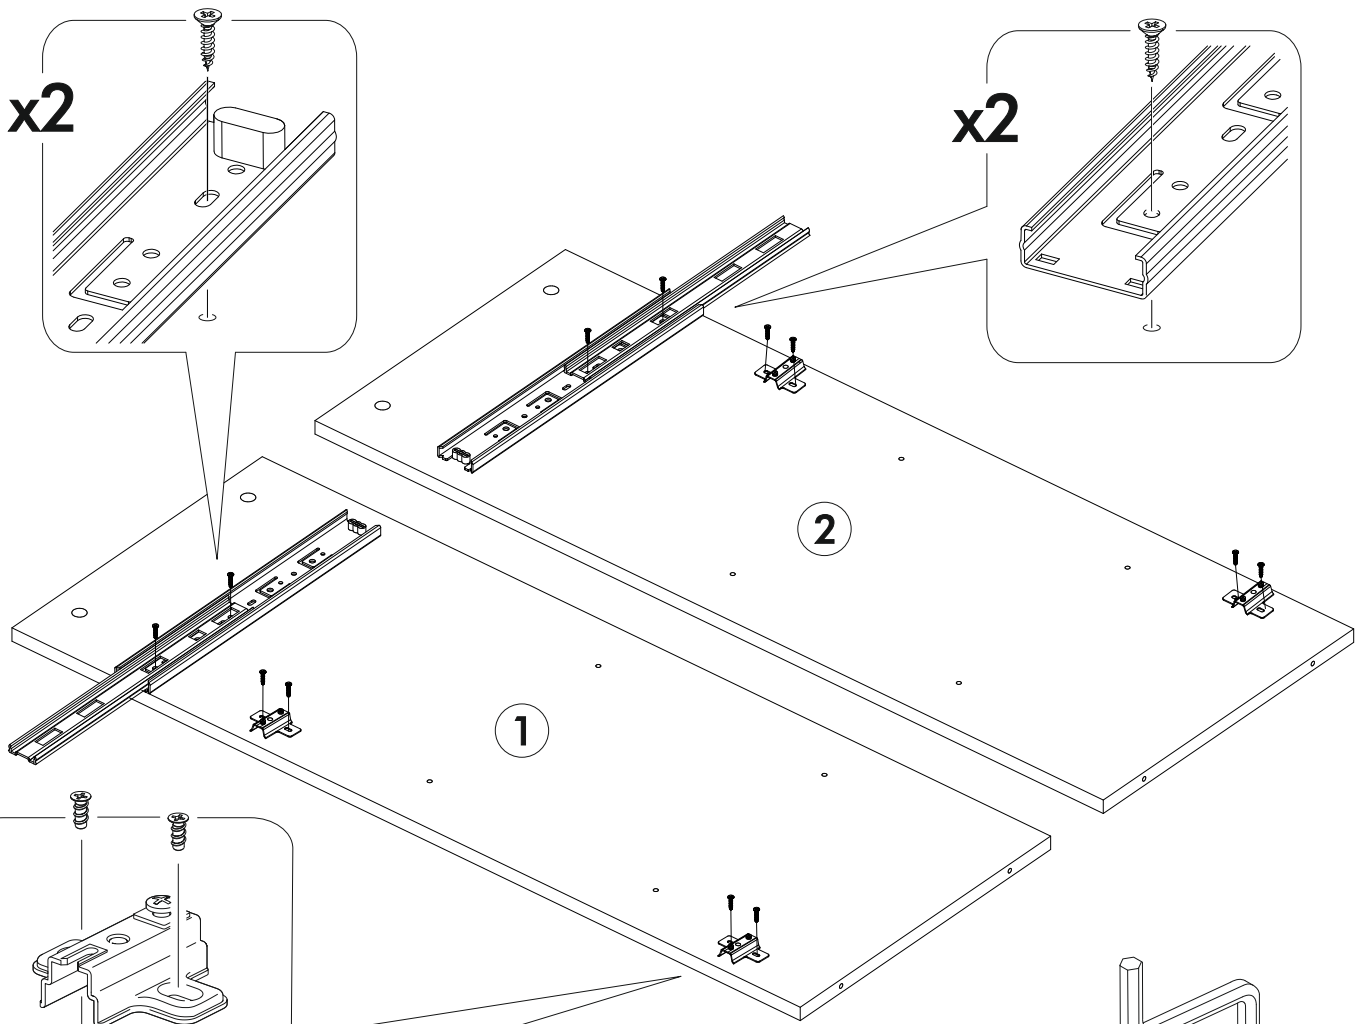

1.

x2

x2

x4

x4

2.