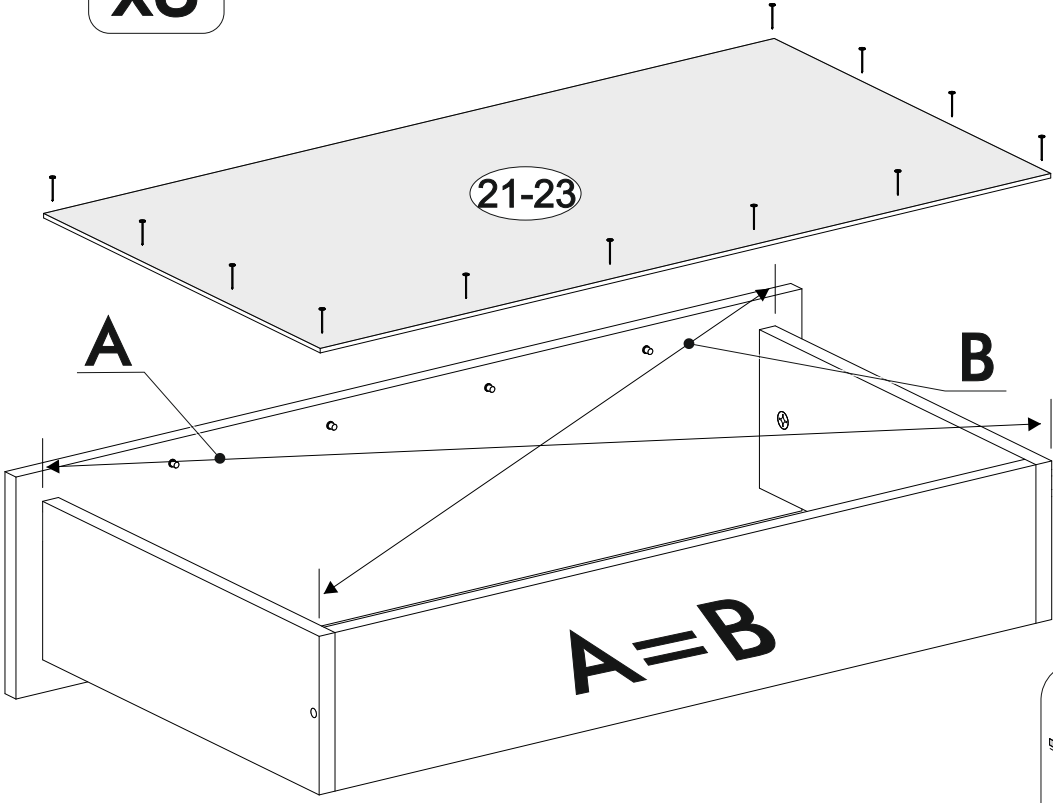

6,3x50	6,3x13			3,5x16	1,6x25	
						
16x	12x	10x	1x	12x	70x	10x
		350mm				
						
12x	4x	3x				

 1 2 3	AI		 L=mm	
1	Бок левый / Left side	1	754	400
2	Бок правый / Right side	1	754	400
3	Крышка / Top	1	800	400
4	Планка верхняя / Plank	1	768	80
5-6	Планка средняя / Plank	2	768	80
7-8	Цоколь / Socle	2	768	80
9-11	Бок ящика левый / Drawer side	3	350	100
12-14	Бок ящика правый / Drawer side	3	350	100
15-17	Задняя стенка ящика / Drawer binding	3	711	100
18-20	Фасад ящика / Drawer facade	3	762	190
21-23	Дно ящика ЛДВП / Drawer bottom	3	743	350
24-25	Задняя стенка ЛДВП / Back wall	2	795	365
26	Соединитель / Connector	1	765	

1.

2.

3.

4.

5.

6.

7.

x3