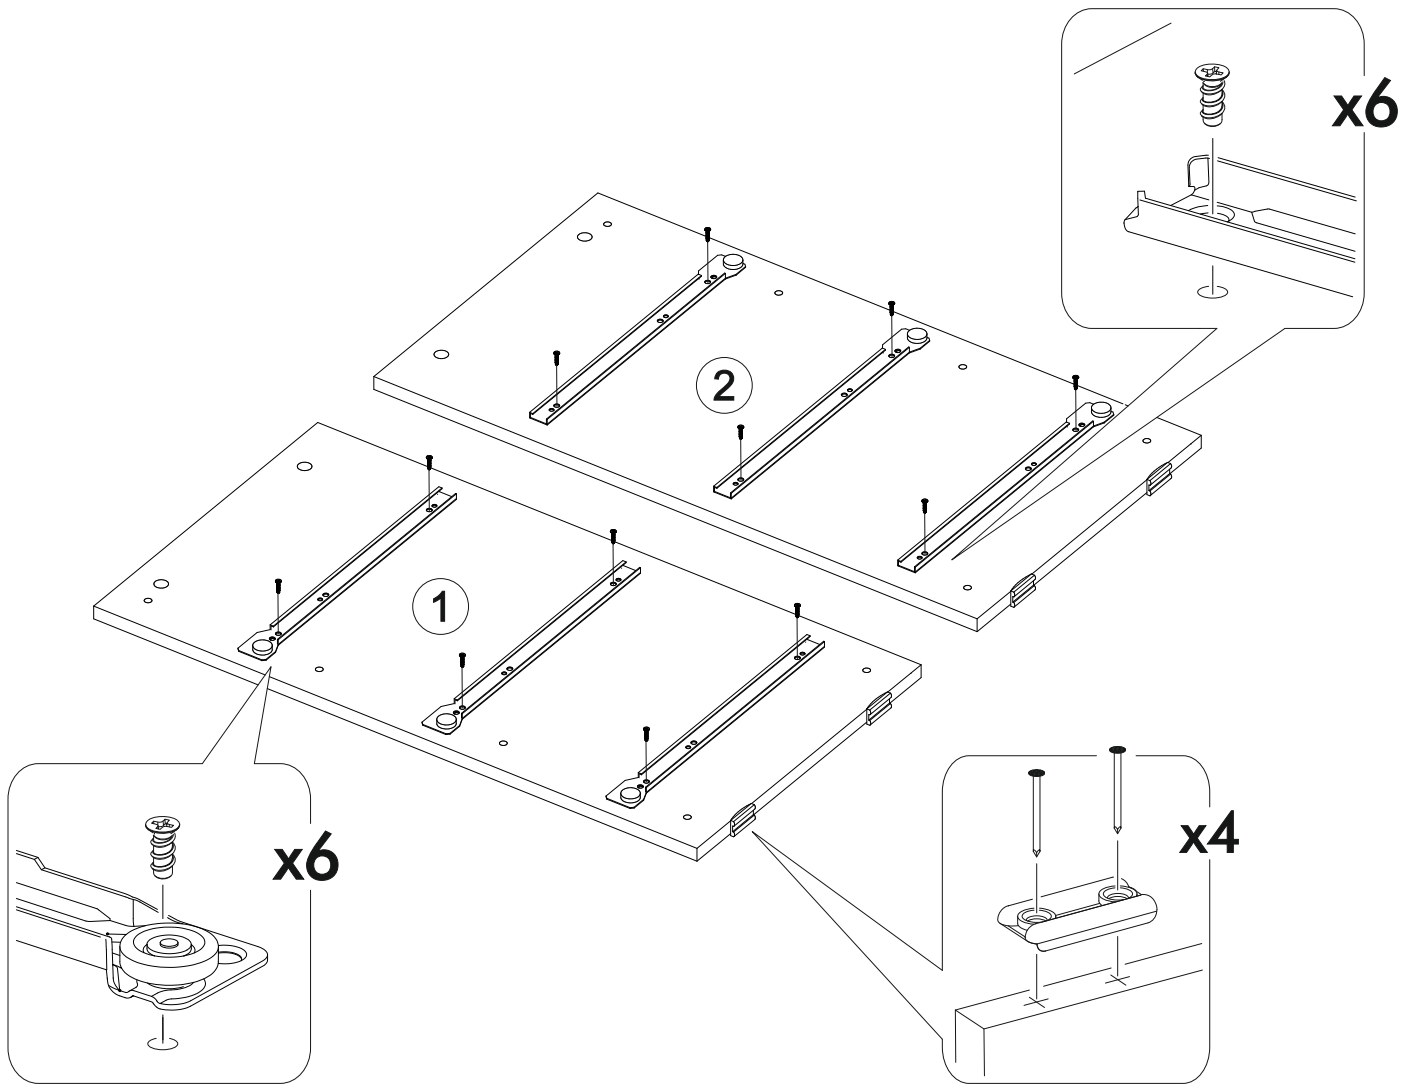

6,3x50	6,3x13			3,5x16	1,6x25	
16x	12x	10x	1x	12x	70x	10x
		350mm				
12x	4x	3x				

 1 2 3	AI		 L=mm	
1	Бок левый / Left side	1	754	400
2	Бок правый / Right side	1	754	400
3	Крышка / Top	1	800	400
4	Планка верхняя / Plank	1	768	80
5-6	Планка средняя / Plank	2	768	80
7-8	Цоколь / Socle	2	768	80
9-11	Бок ящика левый / Drawer side	3	350	100
12-14	Бок ящика правый / Drawer side	3	350	100
15-17	Задняя стенка ящика / Drawer binding	3	711	100
18-20	Фасад ящика / Drawer facade	3	762	190
21-23	Дно ящика ЛДВП / Drawer bottom	3	743	350
24-25	Задняя стенка ЛДВП / Back wall	2	795	365
26	Соединитель / Connector	1	765	

1.